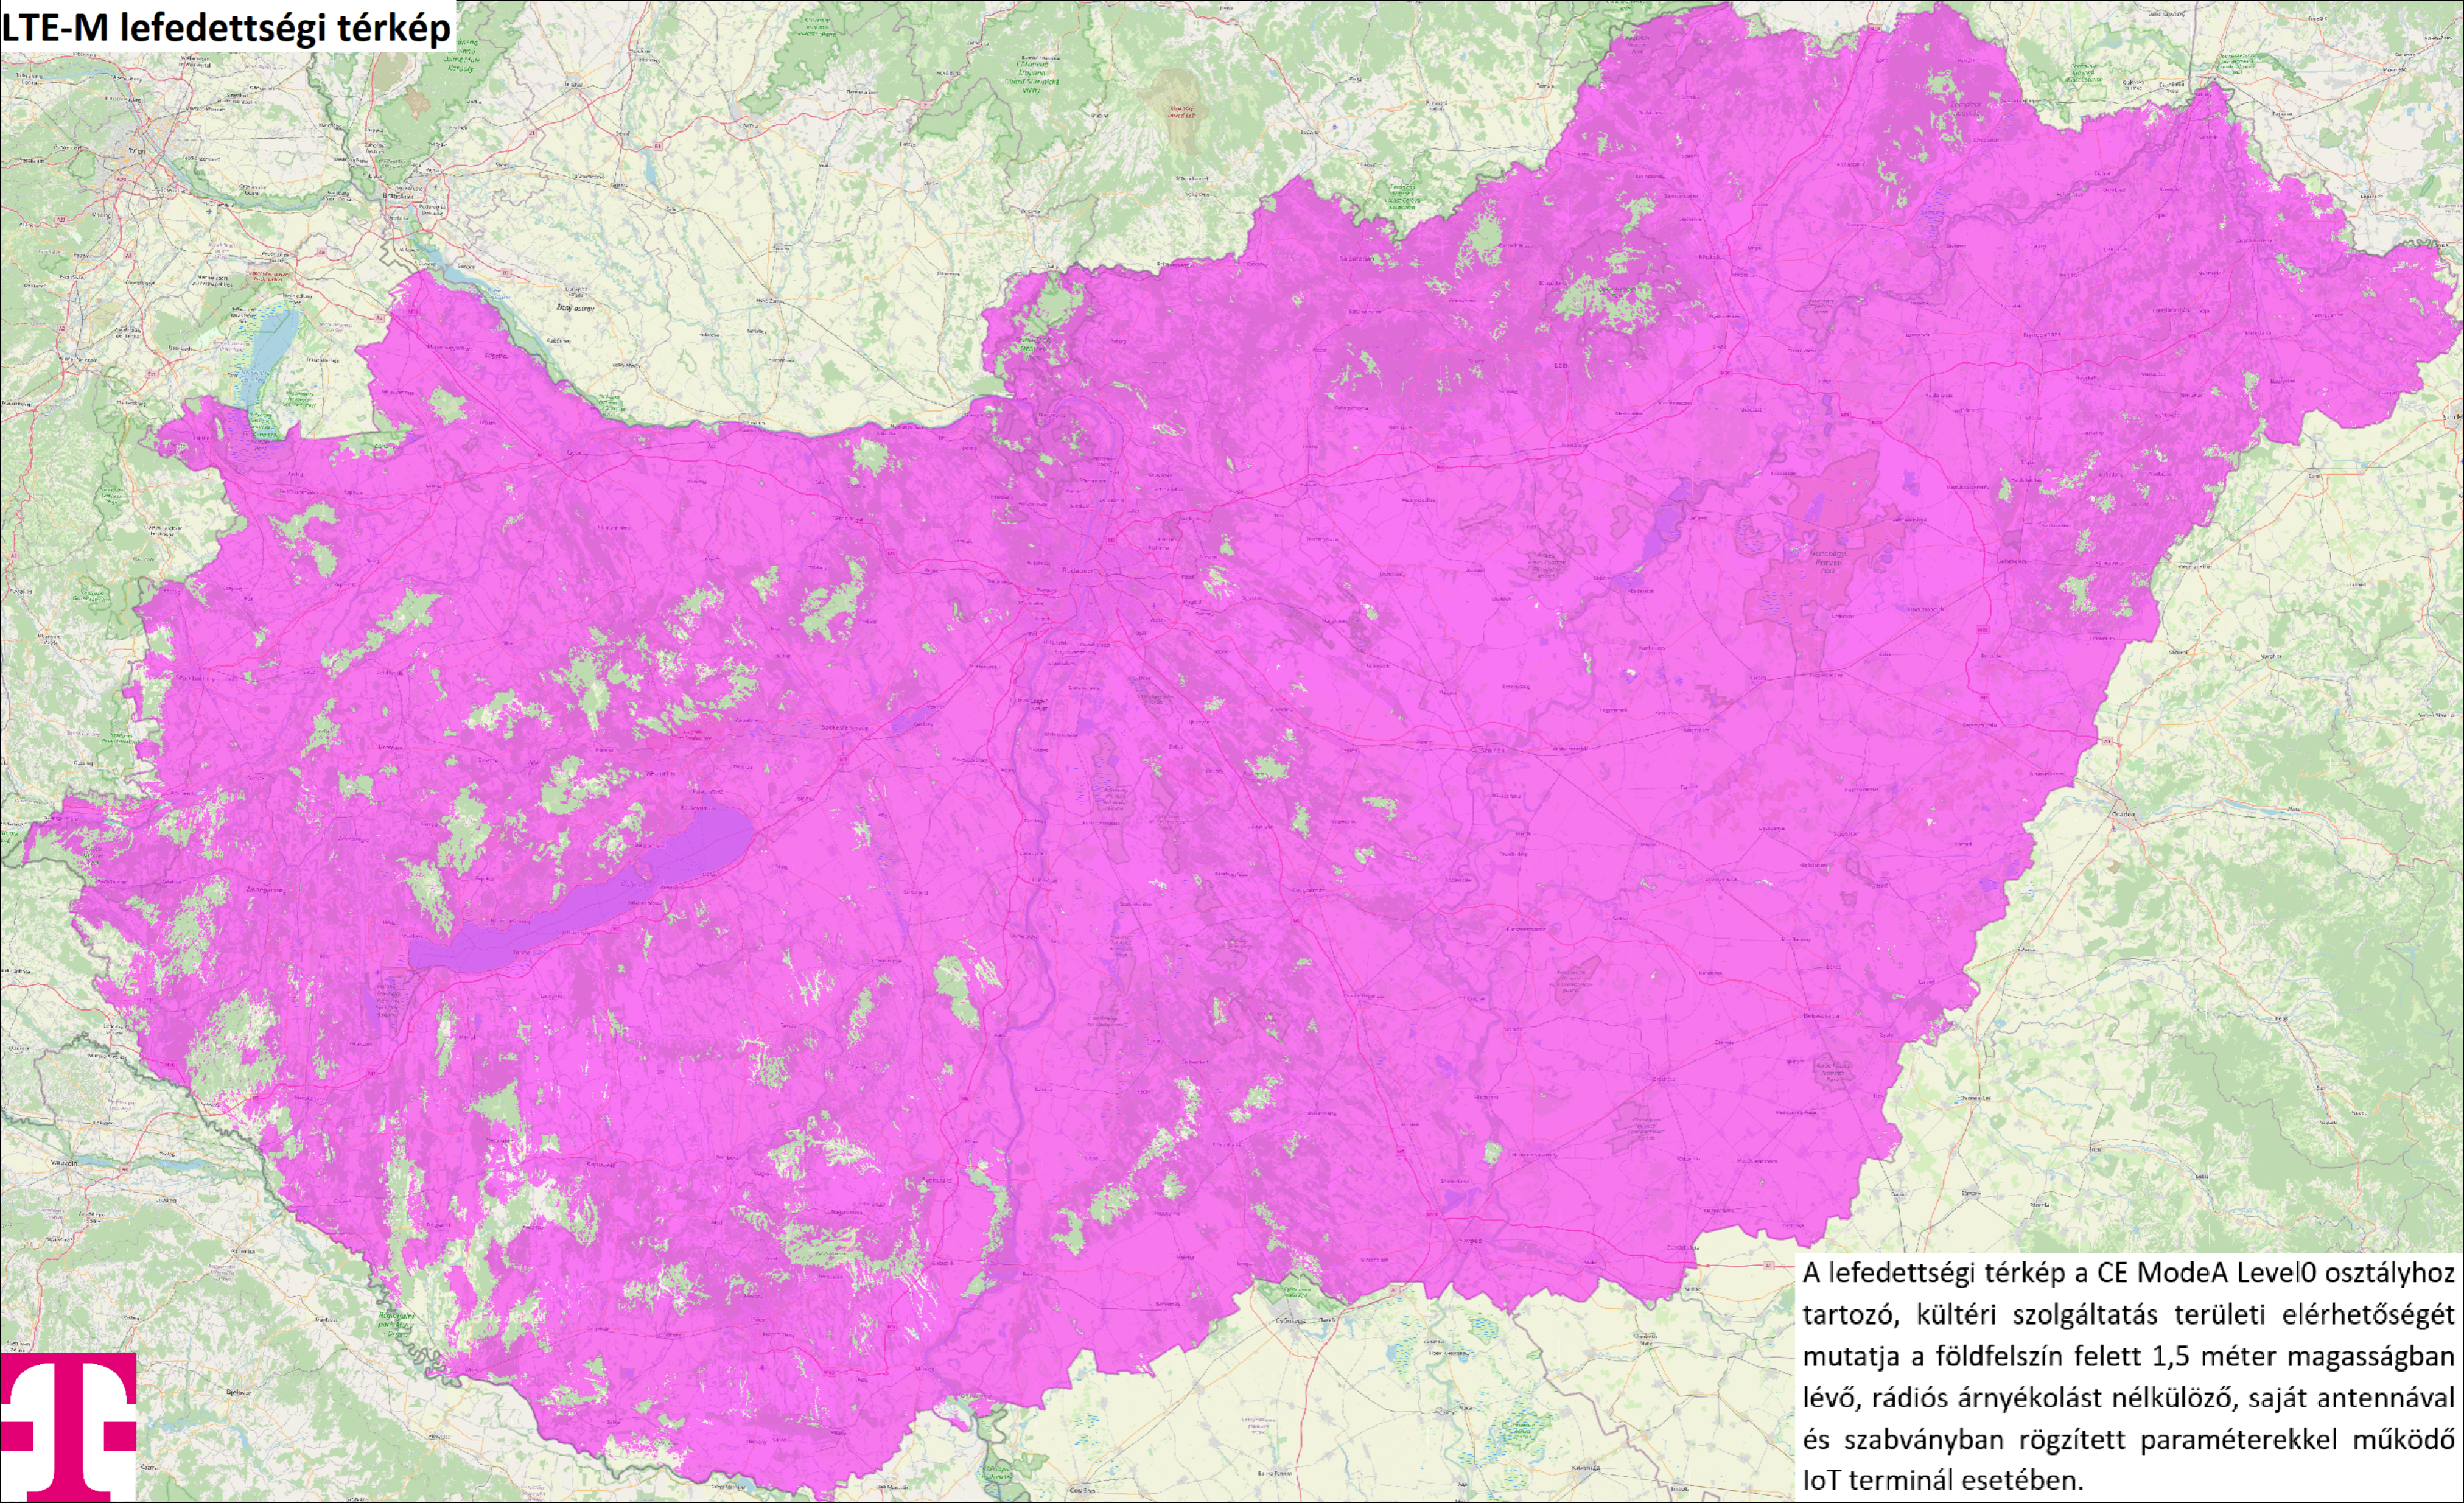

# LTE-M lefedettségi térkép

A lefedettségi térkép a CE ModeA Level0 osztályhoz tartozó, kültéri szolgáltatás területi elérhetőségét mutatja a földfelszín felett 1,5 méter magasságban lévő, rádiós árnyékolást nélkülöző, saját antennával és szabványban rögzített paraméterekkel működő IoT terminál esetében.