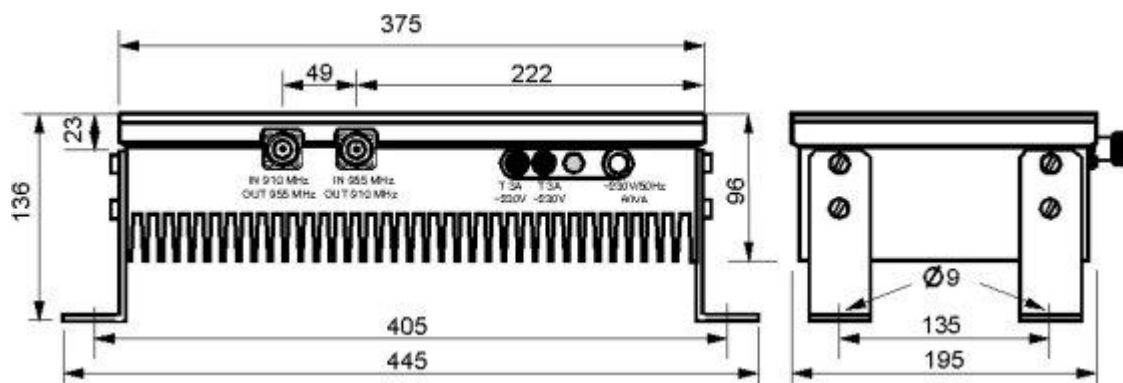

MINI REPEATER – MŰSZAKI ADATLAP

A BERENDEZÉS FŐBB MŰSZAKI JELLEMZŐI

- Kültéri kivitel (fröccsenő víz ellen védett)
- Tápfeszültség: 230V / 50 Hz AC
- Teljesítmény felvétel: max. 50VA
- Üzemi hőmérséklet: -25 °C és +55 °C között