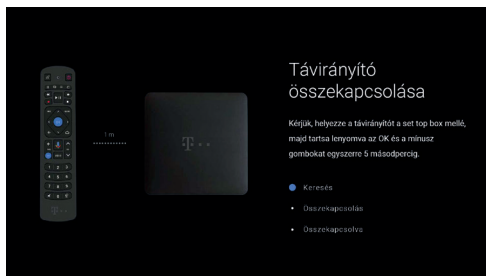

Az útmutatóban megmutatjuk, hogyan kapcsold össze a SmartBox-ot a távírányítóval, találsz egy ábrát, ami segít bemutatni a távírányító egyes gombjainak funkcióit, és végül arra is találsz útmutatást, hogyan vezérelheted a SmartBox távírányítóval a TV készüléked is!

ábra 1:
Telekom TV távírányító összekapcsolása

Kezddés előtt figyelj arra, hogy a távírányító legyen a SmartBox 1 méteres közelében. Az OK és Mínusz [-] gombok 5 másodpercig történő együttes nyomva tartásával indíthatod az összekapcsolást. Ekkor az eszközök elkezdik keresni egymást, amit a távírányítón a piros fény gyors villogása jelez. A sikeres összekapcsolást jelzi, hogy a jelzőfény kettő gyors felvillanás után kialszik a távírányítón.